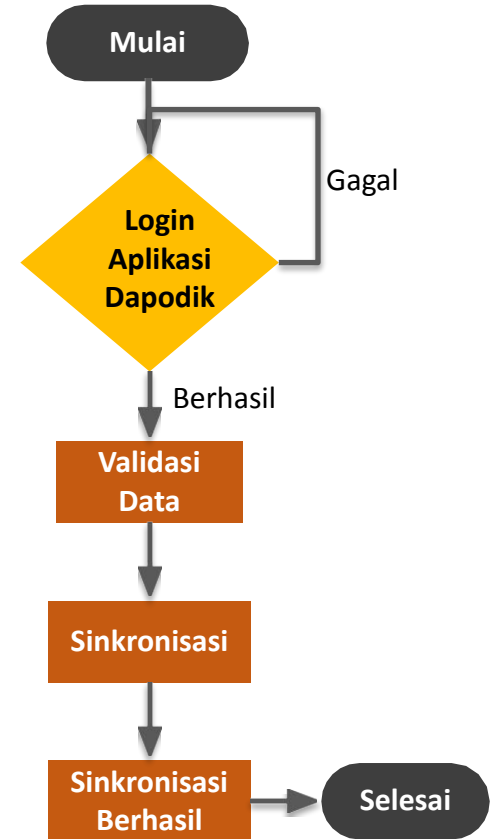

Untuk Menurunkan Referensi di Lokal Sekolah Bisa Melakukan **Tarik data / Sinkronisasi** di *Aplikasi Dapodik Sekolah*

Satuan Pendidikan/Lembaga